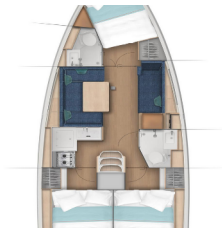

Yacht Base	Sardegna, Cannigione, Italia
Yacht ID	9997
Yacht Brands	Jeanneau
Yacht Name	Philippa
Production Year	2023
Length	37 Ft
Cabins	3
Berths	6 + 2
WC/Shower	2

ATTREZZATURE DI COPERTA: Ancora con catena, Ausiliari di ancoraggio (Riserva di ancoraggio, ancora di rispetto), Barca gancio (mezzomarinaio), Canna d'acqua, Cime di ormeggio, Deck pennello (spazzalone), Doccetta esterna, Imbuto per carburante, Manovelle per winch, Panchetta, Parabordi, Paraspruzzi, Passerella, Pompa di sentina - Manuale, Scaletta per risalita, Secchio di plastica, Tendalino, Tender, Varricello Salpancore

INTERIOR: Barometro, Orologio, Tavolo

L'INTRATTENIMENTO: Casse in pozzetto, Fins, Lettore CD

NAVIGAZIONE: Autopilota, Binocolo, Bussola da rilevamento, Compass, Ecoscandaglio, Elica di prua, GPS chart plotter, Log, Portolano, Riflettore radar, Stazione del Vento/Anemometro