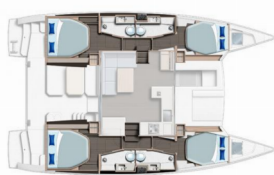

LEOPARD 42

Nicot (2021)

Allure Navis D.O.O. • Antuna Branka Šimića 33 • 21000 Split • Croatia

Phone: +385 95 502 0094

Phone 2: +385 99 844 2210

E-mail: info@allure-navis.com

Web: www.allure-navis.com

Yacht Base	Procida, Italia
Yacht ID	9955
Yacht Brands	Leopard
Yacht Name	Nicot
Production Year	2021
Length	42 Ft
Cabins	4
Berths	8 + 2
WC/Shower	4

ATTREZZATURE DI COPERTA: Ancora con catena, Ausiliari di ancoraggio (Riserva di ancoraggio, ancora di rispetto), Barca gancio (mezzomarinaio), Canna d'acqua, Cime di ormeggio, Deck pennello (spazzalone), Hard Biminitop, Imbuto per carburante, Manovelle per winch, Panchetta, Parabordi, Passerella, Pompa di sentina - Manuale, Scaletta per risalita, Secchio di plastica, Tender, Varricello Salpancore

COMFORT: Cuscini

CUCINA: Acqua calda, Bombe del gas, Creatore di caffè, Fornello, Forno, Forno a microonde, Frigorifero, Utensili da cucina

ELETTRAUTO YACHT: Aria condizionata, Dissalatori, Generatore, Inverter, Pannelli solari, Pompa di sentina - Electric

INTERIOR: Barometro, Orologio, Water Purifier, WC elettrici

L'INTRATTENIMENTO: Casse in pozzetto, Fins, Lettore CD

NAVIGAZIONE: Autopilota, Binocolo, Bussola da rilevamento, Carte nautiche, Ecoscandaglio, GPS chart plotter, Log, Portolano, Riflettore radar, Stazione del Vento/Anemometro

SICUREZZA: Arnesi per riparazioni, Barra timone di rispetto, Buoyant smoke signal, Distress flare scatola, Estintore, Giubbotti di salvataggio, Horseshoe lifebuoy (salvagenti a ferro di cavallo), Imbracatura di sicurezza (cinture di sicurezza), Kit di pronto soccorso (farmacia), Nebbia corno, Radio VHF, Rettungsinsel, Torcia

VELE: Winch elettrico