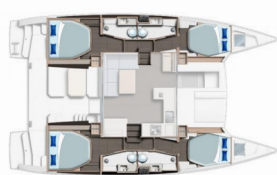

Allure Navis D.O.O. • Antuna Branka Šimića 33 • 21000 Split • Croatia

Phone: +385 95 502 0094

Phone 2: +385 99 844 2210

E-mail: info@allure-navis.com

Web: www.allure-navis.com