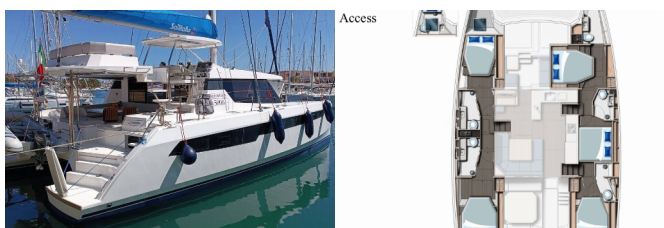

# LEOPARD 50

Pannonica (2022)

Allure Navis D.O.O. • Antuna Branka Šimića 33 • 21000 Split • Croatia

Phone: +385 95 502 0094

Phone 2: +385 99 844 2210

E-mail: info@allure-navis.com

Web: www.allure-navis.com

<b>Yacht Base</b>	Sicily, Portorosa, Italia
<b>Yacht ID</b>	9951
<b>Yacht Brands</b>	Leopard
<b>Yacht Name</b>	Pannonica
<b>Production Year</b>	2022
<b>Length</b>	51 Ft
<b>Cabins</b>	5 + 1
<b>Berths</b>	10 + 2
<b>WC/Shower</b>	5

**ATTREZZATURE DI COPERTA:** Ancora con catena, Ausiliari di ancoraggio (Riserva di ancoraggio, ancora di rispetto), Barbecue, Barca gancio (mezzomarinai), Canna d'acqua, Cime di ormeggio, Deck pennello (spazzalone), Flybridge, Hard Biminitop, Imbuto per carburante, Manovelle per winch, Motore fuoribordo, Panchetta, Parabordi, Passerella, Pompa di sentina - Manuale, Scaletta per risalita, Secchio di plastica, Tender, Varricello Salpancore