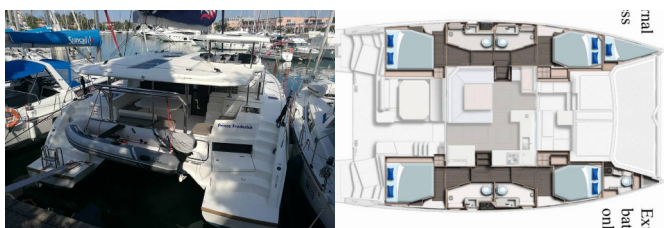

Yacht Base	Sardegna, Cannigione, Italia
Yacht ID	9947
Yacht Brands	Leopard
Yacht Name	Prince Frederick
Production Year	2019
Length	45 Ft
Cabins	4 + 1
Berths	8 + 2 + 1
WC/Shower	4 + 1

ATTREZZATURE DI COPERTA: Ancora con catena, Ausiliari di ancoraggio (Riserva di ancoraggio, ancora di rispetto), Barca gancio (mezzomarinaio), Canna d'acqua, Cime di ormeggio, Deck pennello (spazzalone), Hard Biminitop, Imbuto per carburante, Manovelle per winch, Panchetta, Parabordi, Passerella, Pompa di sentina - Manuale, Scaletta per risalita, Secchio di plastica, Tender, Varricello Salpancore

INTERIOR: Barometro, Orologio

L'INTRATTENIMENTO: Casse in pozzetto, Fins, Lettore CD

NAVIGAZIONE: Autopilota, Binocolo, Bussola da rilevamento, Carte nautiche, Ecoscandaglio, GPS chart plotter, Log, Portolano, Riflettore radar, Stazione del Vento/Anemometro