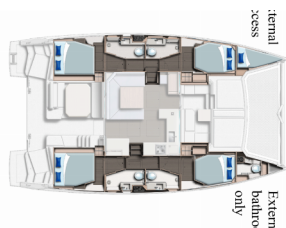

LEOPARD 45

Dou Reve V (2022)

Allure Navis D.O.O. • Antuna Branka Šimića 33 • 21000 Split • Croatia

Phone: +385 95 502 0094

Phone 2: +385 99 844 2210

E-mail: info@allure-navis.com

Web: www.allure-navis.com

Yacht Base	Sardegna, Cannigione, Italia
Yacht ID	9946
Yacht Brands	Leopard
Yacht Name	Dou Reve V
Production Year	2022
Length	45 Ft
Cabins	4 + 1
Berths	8 + 2 + 1
WC/Shower	4 + 1

ATTREZZATURE DI COPERTA: Ancora con catena, Ausiliari di ancoraggio (Riserva di ancoraggio, ancora di rispetto), Barca gancio (mezzomarinaio), Canna d'acqua, Cime di ormeggio, Deck pennello (spazzalone), Flybridge, Imbuto per carburante, Manovelle per winch, Motore fuoribordo, Panchetta, Parabordi, Passerella, Pompa di sentina - Manuale, Scaletta per risalita, Secchio di plastica, Tendalino, Tender, Varricello Salpancore

COMFORT: Cuscini

CUCINA: Acqua calda, Bombole del gas, Creatore di caffè, Fornello, Forno, Frigorifero, Utensili da cucina

ELETTRAUTO YACHT: Aria condizionata, Dissalatori, Generatore, Inverter, Pannelli solari, Pompa di sentina - Electric

INTERIOR: Barometro, Orologio, Water Purifier

L'INTRATTENIMENTO: Casse in pozzetto, Fins, Lettore CD

NAVIGAZIONE: Autopilota, Binocolo, Bussola da rilevamento, Carte nautiche, Ecoscandaglio, GPS chart plotter, Log, Portolano, Riflettore radar, Stazione del Vento/Anemometro

SICUREZZA: Arnesi per riparazioni, Barra timone di rispetto, Buoyant smoke signal, Distress flare scatola, Estintore, Giubbotti di salvataggio, Horseshoe lifebuoy (salvagente a ferro di cavallo), Imbracatura di sicurezza (cinture di sicurezza), Kit di pronto soccorso (farmacia), Nebbia corno, Radio VHF, Rettungsinsel, Torcia

VELE: Winch elettrico