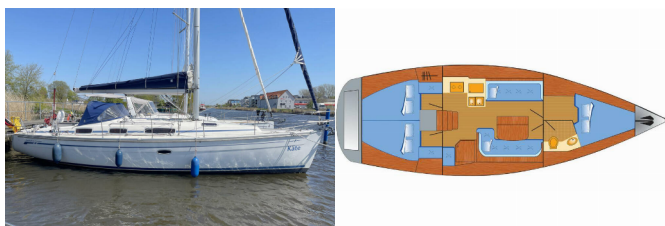

Yacht Base	Barth, Yachtwerft Ramin, Germania
Yacht ID	9917
Yacht Brands	Bavaria
Yacht Name	Käte
Production Year	2008
Length	38 Ft
Cabins	3
Berths	6
WC/Shower	1

ATTREZZATURE DI COPERTA: Ancora, Barca gancio (mezzomarinaio), Black ball, Cime di ormeggio, Deck pennello (spazzalone), Doccetta esterna, Panchetta, Parabordi, Paraspruzzi, Pompa di sentina - Manuale, Riflettore (Faro), Tavolo pozzetto, Varricello Salpancore