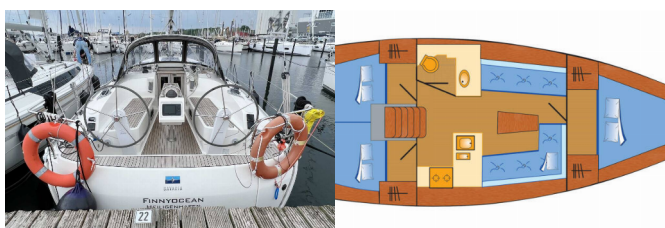

# BAVARIA CRUISER 37

Finny Ocean (2016)

Allure Navis D.O.O. • Antuna Branka Šimića 33 • 21000 Split • Croatia

Phone: +385 95 502 0094

Phone 2: +385 99 844 2210

E-mail: info@allure-navis.com

Web: www.allure-navis.com

<b>Yacht Base</b>	Heiligenhafen, Germania
<b>Yacht ID</b>	9916
<b>Yacht Brands</b>	Bavaria
<b>Yacht Name</b>	Finny Ocean
<b>Production Year</b>	2016
<b>Length</b>	37 Ft
<b>Cabins</b>	3
<b>Berths</b>	6
<b>WC/Shower</b>	1