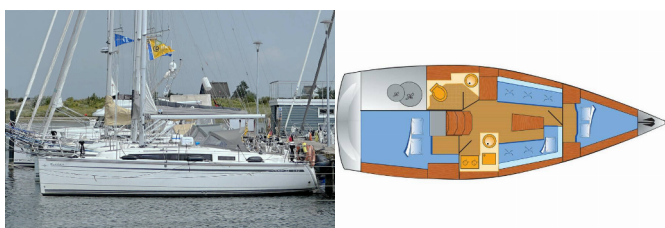

Yacht Base	Heiligenhafen, Germania
Yacht ID	9914
Yacht Brands	Bavaria
Yacht Name	Claysea
Production Year	2016
Length	33 Ft
Cabins	2
Berths	4
WC/Shower	1

ATTREZZATURE DI COPERTA: Ancora, Barca gancio (mezzomarinaio), Black ball, Cime di ormeggio, Deck pennello (spazzalone), Doccetta esterna, Panchetta, Parabordi, Paraspruzzi, Pompa di sentina - Manuale, Riflettore (Faro), Tavolo pozzetto, Varricello Salpancore