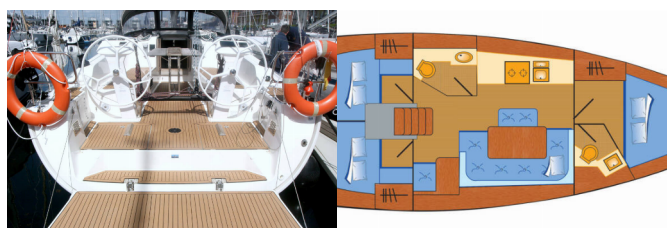

BAVARIA CRUISER 41S

Ventus (2016)

Allure Navis D.O.O. • Antuna Branka Šimića 33 • 21000 Split • Croatia

Phone: +385 95 502 0094

Phone 2: +385 99 844 2210

E-mail: info@allure-navis.com

Web: www.allure-navis.com

Yacht Base	Heiligenhafen, Germania
Yacht ID	9910
Yacht Brands	Bavaria
Yacht Name	Ventus
Production Year	2016
Length	41 Ft
Cabins	3
Berths	6
WC/Shower	2

ATTREZZATURE DI COPERTA: Ancora, Barca gancio (mezzomarinaio), Black ball, Cime di ormeggio, Deck pennello (spazzalone), Doccetta esterna, Panchetta, Parabordi, Paraspruzzi, Pompa di sentina - Manuale, Riflettore (Faro), Tavolo pozzetto, Varricello Salpancore

CUCINA: Acqua calda, Bollitore elettrico, Dishes, Fornello, Forno, Utensili da cucina

ELETTRAUTO YACHT: Prolunga per corrente 220 V, Riscaldamento

INTERIOR: Barometro, Coolbox, Doccia interno, Orologio

L'INTRATTENIMENTO: Radio lettore CD, TV

NAVIGAZIONE: AIS, Autopilota, Binocolo, Compass, Divisore, nautic chart, Ecoscandaglio, Elica di prua, GPS chart plotter, Logge/Lot/Speed, Luce di navigazione, Stazione del Vento/Anemometro, Tablet, Triangoli

SICUREZZA: Corpetti salvagente autogonfiabili, Estintore, Guard rail, Horseshoe lifebuoy (salvagenti a ferro di cavallo), Imbracatura di sicurezza (cinture di sicurezza), Kit di pronto soccorso (farmacia), Lampada, Lifelines, Nebbia corno, Razzi e torce (fuochi a mano)(segnali soccorso), Rettungsinsel, Set di attrezzi, Tronchese

VELE: Winch