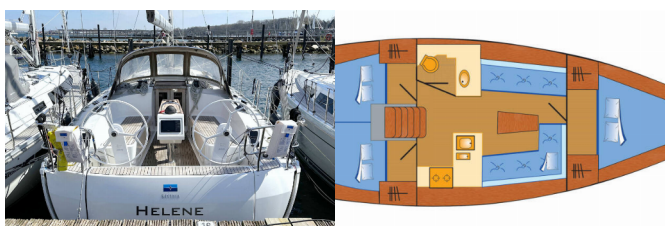

BAVARIA CRUISER 37

Helene (2015)

Allure Navis D.O.O. • Antuna Branka Šimića 33 • 21000 Split • Croatia

Phone: +385 95 502 0094

Phone 2: +385 99 844 2210

E-mail: info@allure-navis.com

Web: www.allure-navis.com

Yacht Base	Heiligenhafen, Germania
Yacht ID	9908
Yacht Brands	Bavaria
Yacht Name	Helene
Production Year	2015
Length	37 Ft
Cabins	3
Berths	6
WC/Shower	1

ATTREZZATURE DI COPERTA: Ancora, Barca gancio (mezzomarinaio), Black ball, Cime di ormeggio, Deck pennello (spazzalone), Doccetta esterna, Panchetta, Parabordi, Paraspruzzi, Pompa di sentina - Manuale, Riflettore (Faro), Tavolo pozzetto, Varricello Salpancore

CUCINA: Acqua calda, Bollitore elettrico, Dishes, Fornello, Forno, Utensili da cucina

ELETTRAUTO YACHT: Prolunga per corrente 220 V, Riscaldamento

INTERIOR: Barometro, Coolbox, Orologio

L'INTRATTENIMENTO: Radio lettore CD, TV + DVD

NAVIGAZIONE: AIS, Autopilota, Binocolo, Compass, Divisore, nautic chart, Ecoscandaglio, Elica di prua, GPS chart plotter, Logge/Lot/Speed, Luce di navigazione, Stazione del Vento/Anemometro, Tablet, Triangoli

SICUREZZA: Corpetti salvagente autogonfiabili, Estintore, Guard rail, Horseshoe lifebuoy (salvagenti a ferro di cavallo), Imbracatura di sicurezza (cinture di sicurezza), Kit di pronto soccorso (farmacia), Lampada, Lifelines, Nebbia corno, Razzi e torce (fuochi a mano)(segnali soccorso), Rettungsinsel, Set di attrezzi, Tronchese

VELE: Winch