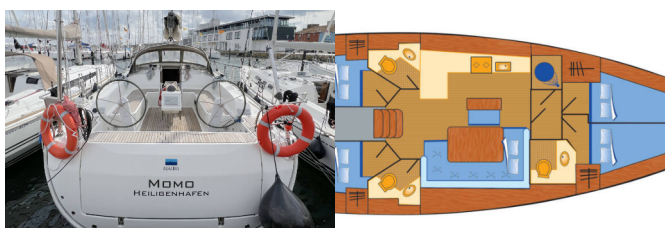

Yacht Base	Heiligenhafen, Germania
Yacht ID	9907
Yacht Brands	Bavaria
Yacht Name	Momo
Production Year	2015
Length	47 Ft
Cabins	4
Berths	8
WC/Shower	3

ATTREZZATURE DI COPERTA: Ancora, Barca gancio (mezzomarinaio), Black ball, Cime di ormeggio, Deck pennello (spazzalone), Doccetta esterna, Panchetta, Parabordi, Paraspruzzi, Pompa di sentina - Manuale, Riflettore (Faro), Tavolo pozzetto, Varricello Salpancore