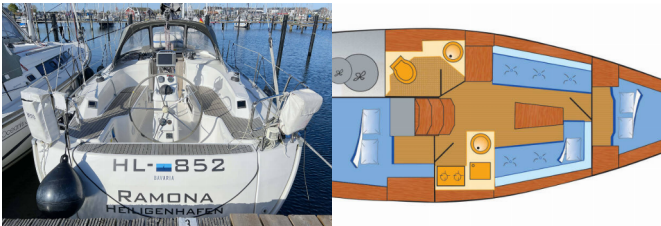

<b>Yacht Base</b>	Heiligenhafen, Germania
<b>Yacht ID</b>	9897
<b>Yacht Brands</b>	Bavaria
<b>Yacht Name</b>	Ramona
<b>Production Year</b>	2013
<b>Length</b>	33 Ft
<b>Cabins</b>	2
<b>Berths</b>	4
<b>WC/Shower</b>	1