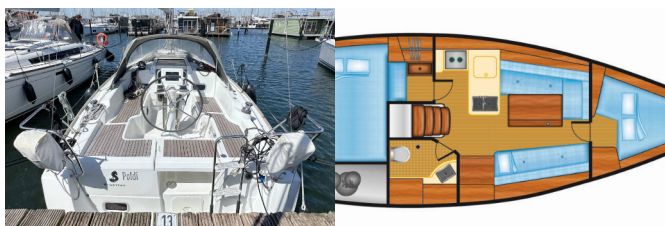

OCEANIS 31

Poldi (2011)

Allure Navis D.O.O. • Antuna Branka Šimića 33 • 21000 Split • Croatia

Phone: +385 95 502 0094

Phone 2: +385 99 844 2210

E-mail: info@allure-navis.com

Web: www.allure-navis.com

Yacht Base	Heiligenhafen, Germania
Yacht ID	9889
Yacht Brands	Beneteau
Yacht Name	Poldi
Production Year	2011
Length	32 Ft
Cabins	2
Berths	4
WC/Shower	1

ATTREZZATURE DI COPERTA: Ancora, Barca gancio (mezzomarinaio), Black ball, Cime di ormeggio, Deck pennello (spazzalone), Doccetta esterna, Panchetta, Parabordi, Paraspruzzi, Pompa di sentina - Manuale, Riflettore (Faro), Tavolo pozzetto, Varricello Salpancore

CUCINA: Acqua calda, Bollitore elettrico, Dishes, Fornello, Forno, Utensili da cucina

ELETTRAUTO YACHT: Prolunga per corrente 220 V, Riscaldamento

INTERIOR: Barometro, Coolbox, Orologio

L'INTRATTENIMENTO: Radio lettore CD, TV + DVD

NAVIGAZIONE: Autopilota, Binocolo, Compass, Divisore, nautic chart, Ecoscandaglio, Elica di prua, GPS chart plotter, Logge/Lot/Speed, Luce di navigazione, Stazione del Vento/Anemometro, Triangoli

SICUREZZA: Corpetti salvagente autogonfiabili, Estintore, Guard rail, Horseshoe lifebuoy (salvagenti a ferro di cavallo), Imbracatura di sicurezza (cinture di sicurezza), Kit di pronto soccorso (farmacia), Lampada, Lifelines, Nebbia corno, Razzi e torce (fuochi a mano)(segnali soccorso), Rettungsinsel, Set di attrezzi, Tronchese

VELE: Winch