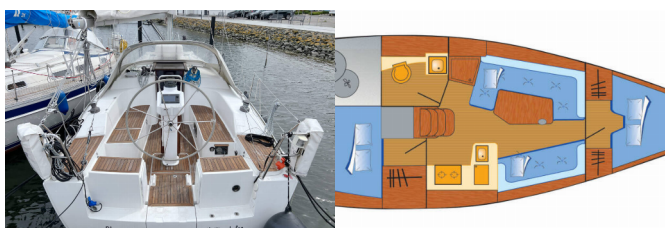

HANSE 320

Blomquist (2009)

Allure Navis D.O.O. • Antuna Branka Šimića 33 • 21000 Split • Croatia

Phone: +385 95 502 0094

Phone 2: +385 99 844 2210

E-mail: info@allure-navis.com

Web: www.allure-navis.com

Yacht Base	Heiligenhafen, Germania
Yacht ID	9881
Yacht Brands	Hanse Yachts
Yacht Name	Blomquist
Production Year	2009
Length	32 Ft
Cabins	2
Berths	4
WC/Shower	1

ATTREZZATURE DI COPERTA: Ancora, Barca gancio (mezzomarinaio), Black ball, Cime di ormeggio, Deck pennello (spazzalone), Doccetta esterna, Panchetta, Parabordi, Paraspruzzi, Pompa di sentina - Manuale, Riflettore (Faro), Tavolo pozzetto, Varricello Salpancore

CUCINA: Acqua calda, Bollitore elettrico, Dishes, Fornello, Forno, Utensili da cucina

ELETTRAUTO YACHT: Prolunga per corrente 220 V

INTERIOR: Barometro, Coolbox, Orologio

L'INTRATTENIMENTO: Radio lettore CD

NAVIGAZIONE: Autopilota, Binocolo, Compass, Divisore, nautic chart, Ecoscandaglio, GPS chart plotter, Logge/Lot/Speed, Luce di navigazione, Stazione del Vento/Anemometro, Triangoli

SICUREZZA: Corpetti salvagente autogonfiabili, Estintore, Guard rail, Horseshoe lifebuoy (salvagenti a ferro di cavallo), Imbracatura di sicurezza (cinture di sicurezza), Kit di pronto soccorso (farmacia), Lampada, Lifelines, Nebbia corno, Razzi e torce (fuochi a mano)(segnali soccorso), Rettungsinsel, Set di attrezzi, Tronchese

VELE: Winch