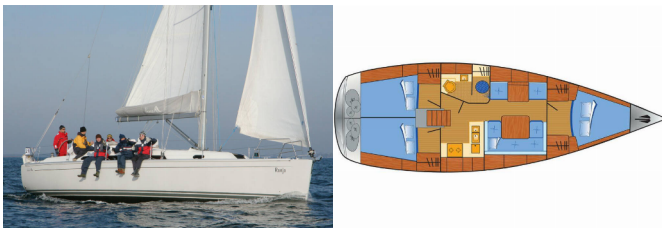

HANSE 370

Ronja (2009)

Allure Navis D.O.O. • Antuna Branka Šimića 33 • 21000 Split • Croatia

Phone: +385 95 502 0094

Phone 2: +385 99 844 2210

E-mail: info@allure-navis.com

Web: www.allure-navis.com

Yacht Base	Barth, Yachtwerft Ramin, Germania
Yacht ID	9880
Yacht Brands	Hanse Yachts
Yacht Name	Ronja
Production Year	2009
Length	37 Ft
Cabins	3
Berths	6
WC/Shower	1

ATTREZZATURE DI COPERTA: Ancora, Barca gancio (mezzomarinaio), Black ball, Cime di ormeggio, Deck pennello (spazzalone), Doccetta esterna, Panchetta, Parabordi, Paraspruzzi, Pompa di sentina - Manuale, Riflettore (Faro), Tavolo pozzetto, Varricello Salpancore

CUCINA: Acqua calda, Bollitore elettrico, Dishes, Fornello, Forno, Utensili da cucina

ELETTRAUTO YACHT: Prolunga per corrente 220 V, Riscaldamento

INTERIOR: Barometro, Coolbox, Orologio

L'INTRATTENIMENTO: Radio lettore CD

NAVIGAZIONE: Autopilota, Binocolo, Compass, Divisore, nautic chart, Ecoscandaglio, Elica di prua, GPS chart plotter, Logge/Lot/Speed, Luce di navigazione, Stazione del Vento/Anemometro, Triangoli

SICUREZZA: Corpetti salvagente autogonfiabili, Estintore, Guard rail, Horseshoe lifebuoy (salvagenti a ferro di cavallo), Imbracatura di sicurezza (cinture di sicurezza), Kit di pronto soccorso (farmacia), Lampada, Lifelines, Nebbia corno, Razzi e torce (fuochi a mano)(segnali soccorso), Rettungsinsel, Set di attrezzi, Tronchese

VELE: Winch