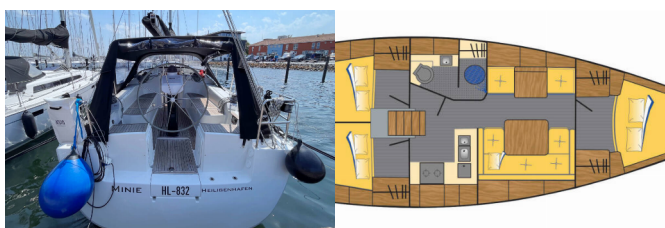

HANSE 370

Minie (2009)

Allure Navis D.O.O. • Antuna Branka Šimića 33 • 21000 Split • Croatia

Phone: +385 95 502 0094

Phone 2: +385 99 844 2210

E-mail: info@allure-navis.com

Web: www.allure-navis.com

Yacht Base	Heiligenhafen, Germania
Yacht ID	9879
Yacht Brands	Hanse Yachts
Yacht Name	Minie
Production Year	2009
Length	37 Ft
Cabins	3
Berths	6
WC/Shower	1

ATTREZZATURE DI COPERTA: Ancora, Barca gancio (mezzomarinaio), Black ball, Cime di ormeggio, Deck pennello (spazzalone), Doccetta esterna, Panchetta, Parabordi, Paraspruzzi, Pompa di sentina - Manuale, Riflettore (Faro), Tavolo pozzetto, Varricello Salpancore