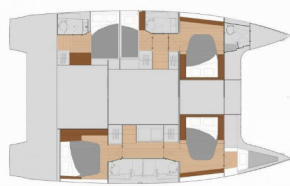

Allure Navis D.O.O. • Antuna Branka Šimića 33 • 21000 Split • Croatia

Phone: +385 95 502 0094

Phone 2: +385 99 844 2210

E-mail: info@allure-navis.com

Web: www.allure-navis.com