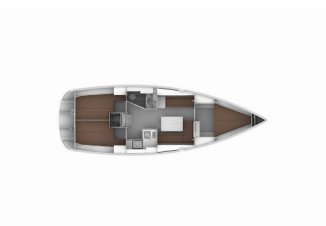

Yacht Base	Izola, Slovenia
Yacht ID	9841
Yacht Brands	Bavaria
Yacht Name	Eleven
Production Year	2011
Length	37 Ft
Cabins	3
Berths	6 + 2
Max Persons	8
WC/Shower	1

ATTREZZATURE DI COPERTA: Ancora, Ancora con catena, Barca gancio (mezzomarinaio), Cime di ormeggio, Deck pennello (spazzalone), Doccetta esterna, Manovelle per winch, Panchetta, Parabordi, Paraspruzzi, Passerella, Secchio di plastica, Spugna, Tanica di carburante, Tavolo pozzetto, Tendalino, Tender, Varricello Salpancore

INTERIOR: Barometro, Documenti della imbarcazione, Maniglia per pompa di sentina

L'INTRATTENIMENTO: Radio CD player, USB, AUX input

NAVIGAZIONE: Autopilota, Bussola da rilevamento, Carte nautiche, Compass, Elica di prua, Equipaggiamento di navigazione completo, GPS, GPS chart plotter, Log, Velocità, Profondità - ecoscandaglio, Riflettore radar, Stazione del Vento/Anemometro, Triangoli, Tridata, Windex