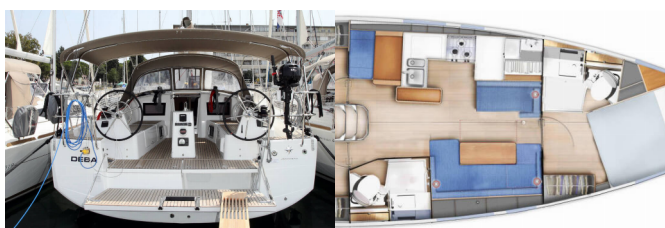

SUN ODYSSEY 410

Deba (2021)

Allure Navis D.O.O. • Antuna Branka Šimića 33 • 21000 Split • Croatia

Phone: +385 95 502 0094

Phone 2: +385 99 844 2210

E-mail: info@allure-navis.com

Web: www.allure-navis.com

Yacht Base	ACI Marina Pula, Croazia
Yacht ID	9777
Yacht Brands	Jeanneau
Yacht Name	Deba
Production Year	2021
Length	41 Ft
Cabins	3
Berths	6 + 2
WC/Shower	2

ATTREZZATURE DI COPERTA: Ancora con catena, Ausiliari di ancoraggio (Riserva di ancoraggio, ancora di rispetto), Bussola principale, Cime di ormeggio, Doccetta esterna, Parabordi, Piattaforma da bagno, Tavolo pozzetto, Teak pozzetto, Tendalino, Tender, Varricello Salpancore

L'INTRATTENIMENTO: Fusion radio, Radio, USB, Bluetooth

NAVIGAZIONE: Autopilota, Bussola da rilevamento, Carte nautiche e nautica guida, Depthsonder, Divisore, nautic chart, Elica di prua, GPS plotter cartografico - Pozzetto, Harbour guides, Stazione del Vento/Anemometro, Tachimetro, Windex