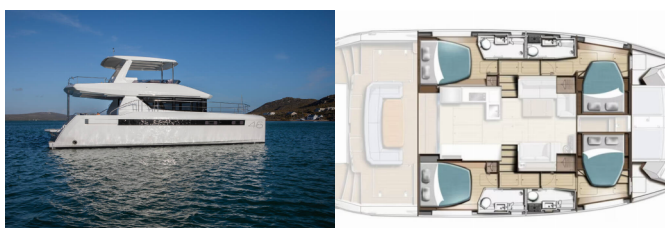

LEOPARD 46 PC

Sora (2026)

Allure Navis D.O.O. • Antuna Branka Šimića 33 • 21000 Split • Croatia

Phone: +385 95 502 0094

Phone 2: +385 99 844 2210

E-mail: info@allure-navis.com

Web: www.allure-navis.com

Yacht Base	Fethiye, Yacht Club Mai, Turchia
Yacht ID	9760
Yacht Brands	Leopard
Yacht Name	Sora
Production Year	2026
Length	46 Ft
Cabins	4
Berths	8
WC/Shower	4

ATTREZZATURE DI COPERTA: Hard Biminitop, Pulpit posto a sedere, Scaletta per risalita, Varricello Salpancore

CUCINA: Filtro per l'acqua, Forno a microonde, Frigorifero, Lavello

ELETTRAUTO YACHT: Aria condizionata, Dissalatori, Generatore, Pannelli solari

INTERIOR: LED lights, Salon table, WC elettrici

L'INTRATTENIMENTO: Altoparlanti interni, Casse in pozzetto, Underwater lights, Wet bar

NAVIGAZIONE: Docking camera, Elica di prua, Helm station

SICUREZZA: Guard rail