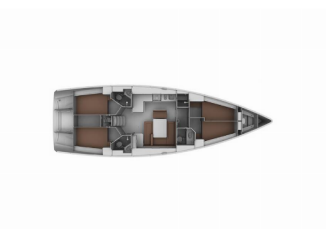

<b>Yacht Base</b>	Lefkas, Lygia Marina, Grecia
<b>Yacht ID</b>	9758
<b>Yacht Brands</b>	Bavaria
<b>Yacht Name</b>	Acrux
<b>Production Year</b>	2012
<b>Length</b>	47 Ft
<b>Cabins</b>	4
<b>Berths</b>	8 + 2
<b>Max Persons</b>	10
<b>WC/Shower</b>	3