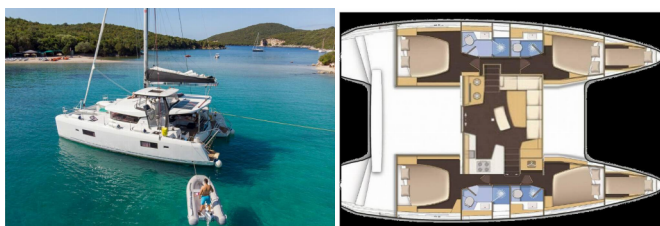

Web: [www.allure-navis.com](http://www.allure-navis.com)

<b>Yacht Base</b>	Corfu, Gouvia Marina, Grecia
<b>Yacht ID</b>	971
<b>Yacht Brands</b>	Lagoon
<b>Yacht Name</b>	Dream Of Life
<b>Production Year</b>	2019
<b>Length</b>	42 Ft
<b>Cabins</b>	4 + 2
<b>Berths</b>	8 + 2
<b>Max Persons</b>	12
<b>WC/Shower</b>	4 + 1