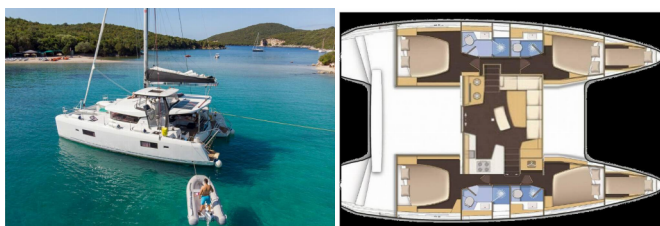

<b>Yacht Base</b>	Corfu, Gouvia Marina, Grecia
<b>Yacht ID</b>	971
<b>Yacht Brands</b>	Lagoon
<b>Yacht Name</b>	Dream Of Life
<b>Production Year</b>	2019
<b>Length</b>	42 Ft
<b>Cabins</b>	4 + 2
<b>Berths</b>	8 + 2
<b>Max Persons</b>	12
<b>WC/Shower</b>	4 + 1