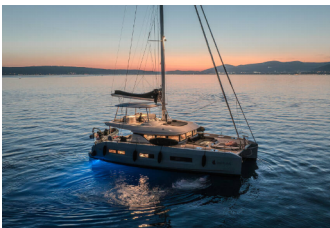

LAGOON 55

Tri Wing (2024)

Allure Navis D.O.O. • Antuna Branka Šimića 33 • 21000 Split • Croatia

Phone: +385 95 502 0094

Phone 2: +385 99 844 2210

E-mail: info@allure-navis.com

Web: www.allure-navis.com

Yacht Base	Marina Kastela, Croazia
Yacht ID	9666
Yacht Brands	Lagoon
Yacht Name	Tri Wing
Production Year	2024
Length	60 Ft
Cabins	5 + 2
Berths	10 + 2
WC/Shower	5 + 1

ATTREZZATURE DI COPERTA: Barbecue, Di sollevamento idraulico Plancetta, Flybridge, Frigorifero a pozzetto, Frigorifero sul flybridge, Hard Biminitop, Passerella, Scaletta per risalita, Sistema di sollevamento idraulico per gommoni, Teak deck, Teak pozzetto, Tender con motore fuoribordo

NAVIGAZIONE: AIS, Autopilota, Elica di prua, Radar, Stazione del Vento/Anemometro, Tridata

SICUREZZA: Radio VHF

VELE: Code Zero, Self tacking jib, Winch elettrico

PRICE AND AVAILABILITY

Lagoon 55 Tri Wing (2024)