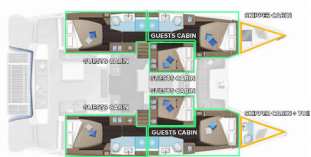

Allure Navis D.O.O. • Antuna Branka Šimića 33 • 21000 Split • Croatia

Phone: +385 95 502 0094

Phone 2: +385 99 844 2210

E-mail: info@allure-navis.com

Web: www.allure-navis.com