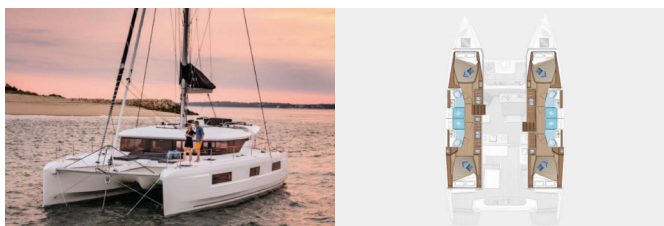

LAGOON 46

Silver Elli (2023)

Allure Navis D.O.O. • Antuna Branka Šimića 33 • 21000 Split • Croatia

Phone: +385 95 502 0094

Phone 2: +385 99 844 2210

E-mail: info@allure-navis.com

Web: www.allure-navis.com

Yacht Base	Ibiza, Club Nàutic Sant Antoni De Portmany, Spagna
Yacht ID	9642
Yacht Brands	Lagoon
Yacht Name	Silver Elli
Production Year	2023
Length	46 Ft
Cabins	4 + 2
Berths	8 + 2 + 2
WC/Shower	4

ELETTRAUTO YACHT: Aria condizionata, Dissalatori, Generatore, Inverter, Pannelli solari

INTERIOR: Electric fans in cabins, Lowerable salon table, WC elettrici

L'INTRATTENIMENTO: Altoparlanti interni, Casse in pozzetto, TV

NAVIGAZIONE: AIS, Autopilota, Docking camera, Helm station, Log, Velocità, Profondità - ecoscandaglio

SICUREZZA: EPIRB-Distress radio beacons, Radio VHF

VELE: Aluminium canoe boom, Dacron square top main sail, Electric Flatwinder