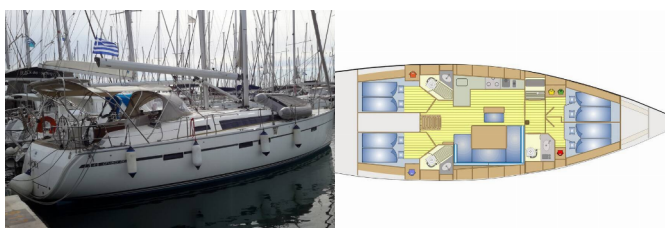

Yacht Base	Athens, Alimos Marina, Grecia
Yacht ID	964
Yacht Brands	Bavaria
Yacht Name	Aurora
Production Year	2016
Length	47 Ft
Cabins	4
Berths	8
Max Persons	8
WC/Shower	3

ATTREZZATURE DI COPERTA: Ancora principale, Ausiliari di ancoraggio (Riserva di ancoraggio, ancora di rispetto), Bussola principale, Doccetta esterna, Panchetta, Paraspruzzi, Passerella, Piattaforma da bagno, Scaletta per risalita, Tavolo pozzetto, Teak pozzetto, Tendalino, Tender, Varricello Salpancore

INTERIOR: Electric fans in cabins, Orologio, WC elettrici

L'INTRATTENIMENTO: Attrezzatura da snorkeling, Casse in pozzetto, Radio CD mp3 player

NAVIGAZIONE: Autopilota, Binocolo, Bussola da rilevamento, Depthsounder, Electronic sea charts, Elenco fari, Elica di prua, GPS chart plotter, GPS plotter cartografico - Pozzetto, Luce di navigazione, Portolano, Stazione del Vento/Anemometro, Tachimetro