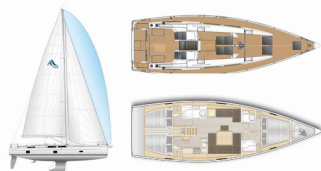

HANSE 458

Oreo (2019)

Allure Navis D.O.O. • Antuna Branka Šimića 33 • 21000 Split • Croatia

Phone: +385 95 502 0094

Phone 2: +385 99 844 2210

E-mail: info@allure-navis.com

Web: www.allure-navis.com

Yacht Base	Lavrion-Olympic Marine, Grecia
Yacht ID	963
Yacht Brands	Hanse Yachts
Yacht Name	Oreo
Production Year	2019
Length	46 Ft
Cabins	4
Berths	8 + 2
Max Persons	10
WC/Shower	2

ATTREZZATURE DI COPERTA: Ancora con catena, Cime di ormeggio, Doccetta esterna, Manovelle per winch, Panchetta, Parabordi, Paraspruzzi, Piattaforma da bagno, Pompa di sentina - Manuale, Propulsore del jet, Scaletta per risalita, Tavolo pozzetto, Teak pozzetto, Tendalino, Tender, Varricello Salpancore

INTERIOR: Dining table, Documenti della imbarcazione, Electric fans in cabins, Illuminazio indiretta nelle cabine e salon, Luci interne a LED, Sofa, Tavolo trasformabile

L'INTRATTENIMENTO: Casse in pozzetto, Radio