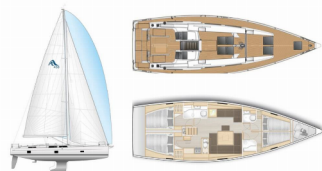

HANSE 458

Oreo (2019)

Allure Navis D.O.O. • Antuna Branka Šimića 33 • 21000 Split • Croatia

Phone: +385 95 502 0094

Phone 2: +385 99 844 2210

E-mail: info@allure-navis.com

Web: www.allure-navis.com

Yacht Base	Lavrion-Olympic Marine, Grecia
Yacht ID	963
Yacht Brands	Hanse Yachts
Yacht Name	Oreo
Production Year	2019
Length	46 Ft
Cabins	4
Berths	8 + 2
Max Persons	10
WC/Shower	2

ATTREZZATURE DI COPERTA: Ancora con catena, Cime di ormeggio, Doccetta esterna, Manovelle per winch, Panchetta, Parabordi, Paraspruzzi, Piattaforma da bagno, Pompa di sentina - Manuale, Propulsore del jet, Scaletta per risalita, Tavolo pozzetto, Teak pozzetto, Tendalino, Tender, Varricello Salpancore

INTERIOR: Dining table, Documenti della imbarcazione, Electric fans in cabins, Illuminazio indiretta nelle cabine e salon, Luci interne a LED, Sofa, Tavolo trasformabile

L'INTRATTENIMENTO: Casse in pozzetto, Radio