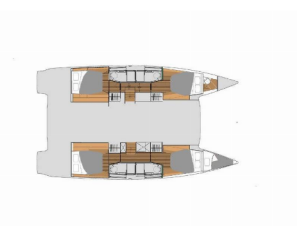

<b>Yacht Base</b>	BVI, Tortola, Ritter House Marina, Isole Vergini Britanniche
<b>Yacht ID</b>	9629
<b>Yacht Brands</b>	Fountaine Pajot
<b>Yacht Name</b>	Nalu
<b>Production Year</b>	2022
<b>Length</b>	44 Ft
<b>Cabins</b>	4 + 1
<b>Berths</b>	8 + 2 + 1
<b>Max Persons</b>	11
<b>WC/Shower</b>	4