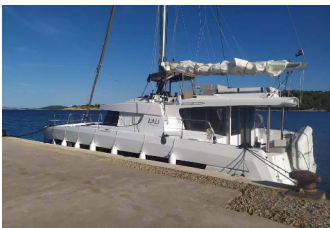

BALI 4.4

Tiraminelli (2023)

Allure Navis D.O.O. • Antuna Branka Šimića 33 • 21000 Split • Croatia

Phone: +385 95 502 0094

Phone 2: +385 99 844 2210

E-mail: info@allure-navis.com

Web: www.allure-navis.com

Yacht Base	Palma De Mallorca, La Lonja, Spagna
Yacht ID	9623
Yacht Brands	Catana
Yacht Name	Tiraminelli
Production Year	2023
Length	44 Ft
Cabins	4 + 1
Berths	8 + 1
WC/Shower	4 + 1

ATTREZZATURE DI COPERTA: Ancora, Barbecue, Black ball, Canna d'acqua, Corde, Doccetta esterna, Panchetta, Parabordi, Paraspruzzi, Passerella, Piattaforma da bagno, Scaletta per risalita, Tavolo pozzetto, Tendalino, Tender, Varricello Salpancore