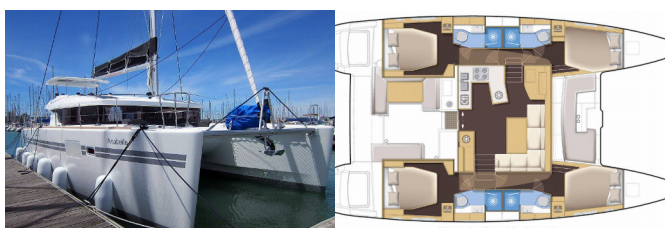

LAGOON 450

Anabella (2017)

Allure Navis D.O.O. • Antuna Branka Šimića 33 • 21000 Split • Croatia

Phone: +385 95 502 0094

Phone 2: +385 99 844 2210

E-mail: info@allure-navis.com

Web: www.allure-navis.com

Yacht Base	Palma De Mallorca, La Lonja, Spagna
Yacht ID	9587
Yacht Brands	Lagoon
Yacht Name	Anabella
Production Year	2017
Length	46 Ft
Cabins	4 + 2
Berths	8 + 2 + 2
WC/Shower	4

ELETTRAUTO YACHT: Carica batterie, Inverter, Pannelli solari, Pompa di sentina - Electric, Riscaldamento, Spine 12V

INTERIOR: Convertible table in salon, Doccia interno, Ventilatori elettrici, WC elettrici

PRICE AND AVAILABILITY

Lagoon 450 Anabella (2017)

05.12. - 12.12.2026 3.520 € 4.000 €	12.12. - 19.12.2026 3.520 € 4.000 €	19.12. - 26.12.2026 3.520 € 4.000 €	02.01. - 09.01.2027 3.424 €
09.01. - 16.01.2027 3.424 €	16.01. - 23.01.2027 3.424 €	23.01. - 30.01.2027 3.424 €	30.01. - 06.02.2027 3.424 €
06.02. - 13.02.2027 3.791 €	13.02. - 20.02.2027 3.791 €	20.02. - 27.02.2027 3.791 €	27.02. - 06.03.2027 3.791 €
06.03. - 13.03.2027 3.423 €	13.03. - 20.03.2027 3.423 €	20.03. - 27.03.2027 3.423 €	27.03. - 03.04.2027 3.423 €
03.04. - 10.04.2027 3.423 €	10.04. - 17.04.2027 3.423 €	17.04. - 24.04.2027 3.423 €	24.04. - 01.05.2027 4.589 €
01.05. - 08.05.2027 4.589 €	08.05. - 15.05.2027 5.565 €	15.05. - 22.05.2027 5.565 €	22.05. - 29.05.2027 6.720 €
29.05. - 05.06.2027 7.035 €	05.06. - 12.06.2027 7.035 €	12.06. - 19.06.2027 7.035 €	19.06. - 26.06.2027 8.400 €
26.06. - 03.07.2027 8.852 €	03.07. - 10.07.2027 8.400 €	10.07. - 17.07.2027 8.400 €	17.07. - 24.07.2027 8.295 €
24.07. - 31.07.2027 8.852 €	31.07. - 07.08.2027 9.765 €		