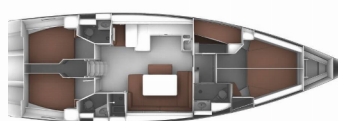

Yacht Base	Palma De Mallorca, La Lonja, Spagna
Yacht ID	9586
Yacht Brands	Bavaria
Yacht Name	Alissa
Production Year	2016
Length	51 Ft
Cabins	5
Berths	10
Max Persons	10
WC/Shower	3

ATTREZZATURE DI COPERTA: Doccetta esterna, Paraspruzzi, Passerella, Piattaforma da bagno, Pompa di sentina - Manuale, Scaletta per risalita, Teak pozzetto, Tendalino, Tender, Varricello Salpancore