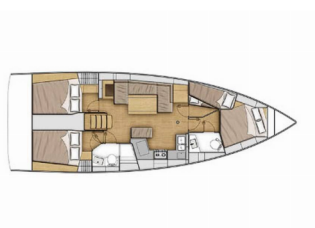

Yacht Base	Mallorca, Porto Colom, Spagna
Yacht ID	9567
Yacht Brands	Beneteau
Yacht Name	Star Of The Seas
Production Year	2021
Length	42 Ft
Cabins	4
Berths	8 + 2
WC/Shower	2

ATTREZZATURE DI COPERTA: Doccetta esterna, Paraspruzzi, Piattaforma da bagno, Teak pozzetto, Tendalino, Varricello Salpancore