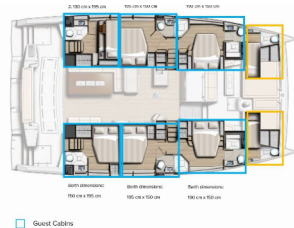

Web: [www.allure-navis.com](http://www.allure-navis.com)

<b>Yacht Base</b>	Marina Kastela, Croazia
<b>Yacht ID</b>	9547
<b>Yacht Brands</b>	Catana
<b>Yacht Name</b>	Namaste Of Bali
<b>Production Year</b>	2019
<b>Length</b>	55 Ft
<b>Cabins</b>	6
<b>Berths</b>	12
<b>Max Persons</b>	12
<b>WC/Shower</b>	6