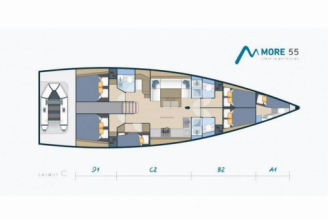

Yacht Base	Marina Kastela, Croazia
Yacht ID	9530
Yacht Brands	More Boats
Yacht Name	More Relax
Production Year	2017
Length	55 Ft
Cabins	5 + 1
Berths	10 + 1 + 1
Max Persons	12
WC/Shower	3 + 1

ATTREZZATURE DI COPERTA: Ancora con catena, Ausiliari di ancoraggio (Riserva di ancoraggio, ancora di rispetto), Barca gancio (mezzomarinaio), Canna d'acqua, Deck pennello (spazzalone), Dinghy garage, Doccetta esterna, Motore fuoribordo, Panchetta, Parabordi, Paraspruzzi, Passerella, Piattaforma da bagno, Pompa di sentina - Manuale, Repair box for dinghy, Scaletta per risalita, Secchio di plastica, Spugna, Tanica per gasolio, Tanica per l'acqua, Tavolo pozzetto, Teak deck, Teak pozzetto, Tendalino, Tender, Varricello Salpancore

COMFORT: Cuscini per pozzetto, Deck cushions

CUCINA: Bombe del gas, Congelatore, Creatore di caffè, Fornello, Forno, Frigorifero, Macchina del ghiaccio, Utensili da cucina

ELETTRAUTO YACHT: 220V spina, Aria condizionata, Carica batterie, Conta-ore motore, Generatore, Inverter, Pompa di sentina - Electric, Prolunga per corrente 220 V, Riscaldamento, Scaldabagno, Service batteries, Spine 12V, USB sockets

INTERIOR: Barometro, Salon table, Water Purifier, WC elettrici

L'INTRATTENIMENTO: Altoparlanti interni, Attrezzatura da snorkeling, Casse in pozzetto, Fusion radio, Radio, USB, Bluetooth, Wi-Fi Internet

NAVIGAZIONE: AIS, Attrezzatura di navigazione, Autopilota, Binocolo, Bussola da rilevamento, Carte nautiche e nautica guida, Compass, CRO bandiera, Ecoscandaglio, Elica di prua, GPS chart plotter, Portolano, Riflettore radar, Stazione del Vento/Anemometro, Tachimetro, Tridata

SICUREZZA: Attrezzature di sicurezza, Barra timone di rispetto, Boetta luminosa con cimetta, Buoyant smoke signal, Distress flare scatola, Estintore, Fuoco accetta, Giubbotti di salvataggio, Horseshoe lifebuoy (salvagenti a ferro di cavallo), Imbracatura di sicurezza (cinture di sicurezza), Kit di pronto soccorso (farmacia), Luce galleggiante, Nebbia corno, Radio VHF, Razzi e torce (fuochi a mano)(segnali soccorso), Rettungsinsel, Ricambi motore, Set di attrezzi, Torcia, Tronchese

VELE: Sails, Winch, Winch elettrico