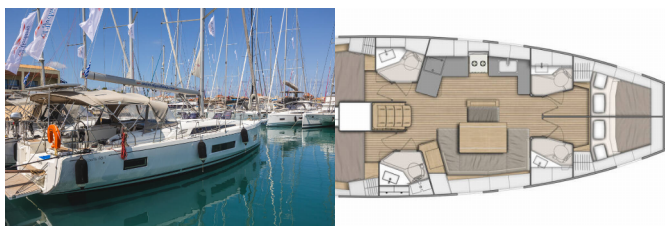

OCEANIS 46.1

Ellaida (2019)

Allure Navis D.O.O. • Antuna Branka Šimića 33 • 21000 Split • Croatia

Phone: +385 95 502 0094

Phone 2: +385 99 844 2210

E-mail: info@allure-navis.com

Web: www.allure-navis.com

Yacht Base	Lefkas, D-Marin, Grecia
Yacht ID	953
Yacht Brands	Beneteau
Yacht Name	Ellaida
Production Year	2019
Length	48 Ft
Cabins	4
Berths	8 + 2
Max Persons	10
WC/Shower	4

ATTREZZATURE DI COPERTA: Cime di ormeggio, Manovelle per winch, Motore fuoribordo, Parabordi, Paraspruzzi, Piattaforma da bagno, Scaletta per risalita, Tavolo pozzetto, Tendalino, Tender, Varricello Salpancore

COMFORT: Asciugamani, Biancheria da letto

CUCINA: Acqua calda, Frigorifero, Utensili da cucina

ELETTRAUTO YACHT: Aria condizionata, Pannelli solari

INTERIOR: Barometro, Electric fans in cabins, Orologio

L'INTRATTENIMENTO: Casse in pozzetto, Hi-Fi sistema

NAVIGAZIONE: Autopilota, Binocolo, Compass, Depthsounder, Elica di prua, GPS plotter cartografico - Pozzetto, Portolano, Tachimetro

SICUREZZA: Buoyant smoke signal, Estintore, Giubbotti di salvataggio, Kit di pronto soccorso (farmacia), Paddles (Remi), Razzi e torce (fuochi a mano)(segnali soccorso), Rettungsinsel, Ricambi motore, Salvagente + Lampeggiante