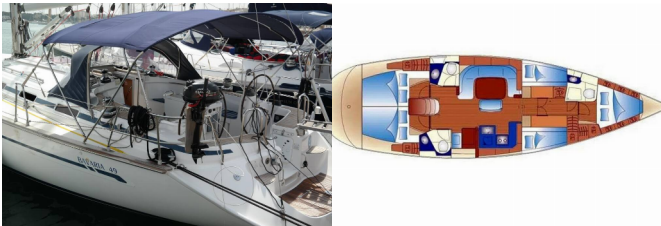

BAVARIA 49

Monelli (2003)

Allure Navis D.O.O. • Antuna Branka Šimića 33 • 21000 Split • Croatia

Phone: +385 95 502 0094

Phone 2: +385 99 844 2210

E-mail: info@allure-navis.com

Web: www.allure-navis.com

Yacht Base	Corfu, Gouvia Marina, Grecia
Yacht ID	9529
Yacht Brands	Bavaria
Yacht Name	Monelli
Production Year	2003
Length	51 Ft
Cabins	5
Berths	10 + 1
WC/Shower	3

ATTREZZATURE DI COPERTA: Ancora, Black ball, Canna d'acqua, Corde, Doccetta esterna, Panchetta, Parabordi, Paraspruzzi, Passerella, Piattaforma da bagno, Scaletta per risalita, Tavolo pozzetto, Teak deck, Tendalino, Tender, Varricello Salpancore

INTERIOR: Barometro, Documenti della imbarcazione, Orologio

L'INTRATTENIMENTO: Altoparlanti interni, Casse in pozzetto, Radio mp3 player

NAVIGAZIONE: AIS, Autopilota, Binocolo, Bussola da rilevamento, Compass, Ecoscandaglio, Electronic sea charts, Elenco fari, Elica di prua, GPS chart plotter, Harbour guides, Log, Luce di navigazione, Portolano, Radar, Riflettore radar, Stazione del Vento/Anemometro, Tachimetro, Windex