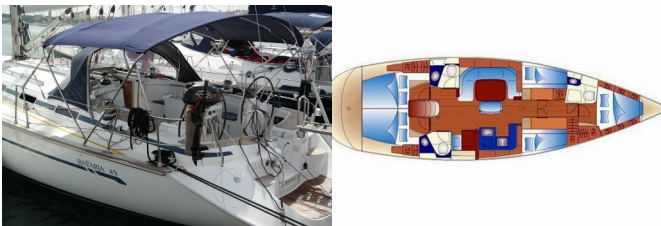

Web: [www.allure-navis.com](http://www.allure-navis.com)

<b>Yacht Base</b>	Corfu, Gouvia Marina, Grecia
<b>Yacht ID</b>	9529
<b>Yacht Brands</b>	Bavaria
<b>Yacht Name</b>	Monelli
<b>Production Year</b>	2003
<b>Length</b>	51 Ft
<b>Cabins</b>	5
<b>Berths</b>	10 + 1
<b>WC/Shower</b>	3