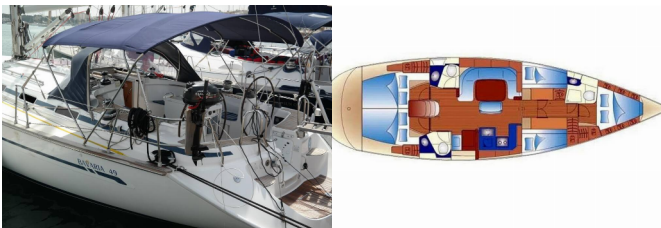

BAVARIA 49

Monelli (2003)

Allure Navis D.O.O. • Antuna Branka Šimića 33 • 21000 Split • Croatia

Phone: +385 95 502 0094

Phone 2: +385 99 844 2210

E-mail: info@allure-navis.com

Web: www.allure-navis.com

Yacht Base	Corfu, Gouvia Marina, Grecia
Yacht ID	9529
Yacht Brands	Bavaria
Yacht Name	Monelli
Production Year	2003
Length	51 Ft
Cabins	5
Berths	10 + 1
WC/Shower	3

ATTREZZATURE DI COPERTA: Ancora, Black ball, Canna d'acqua, Corde, Doccetta esterna, Panchetta, Parabordi, Paraspruzzi, Passerella, Piattaforma da bagno, Scaletta per risalita, Tavolo pozzetto, Teak deck, Tendalino, Tender, Varricello Salpancore

INTERIOR: Barometro, Documenti della imbarcazione, Orologio

L'INTRATTENIMENTO: Altoparlanti interni, Casse in pozzetto, Radio mp3 player

NAVIGAZIONE: AIS, Autopilota, Binocolo, Bussola da rilevamento, Compass, Ecoscandaglio, Electronic sea charts, Elenco fari, Elica di prua, GPS chart plotter, Harbour guides, Log, Luce di navigazione, Portolano, Radar, Riflettore radar, Stazione del Vento/Anemometro, Tachimetro, Windex