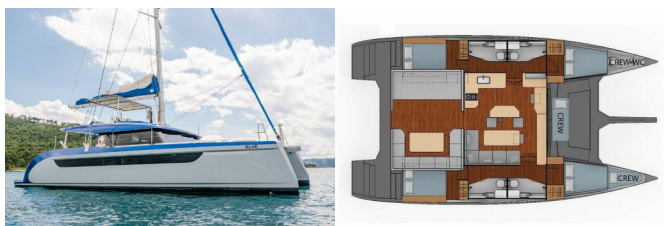

<b>Yacht Base</b>	Split, MCI Marine Club International, Croazia
<b>Yacht ID</b>	9498
<b>Yacht Brands</b>	Luna Catamarans
<b>Yacht Name</b>	Blue
<b>Production Year</b>	2022
<b>Length</b>	49 Ft
<b>Cabins</b>	4 + 2
<b>Berths</b>	8 + 2
<b>WC/Shower</b>	4 + 1