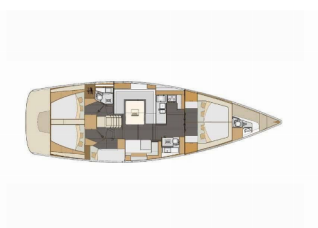

|                        |                                  |
|------------------------|----------------------------------|
| <b>Yacht Base</b>      | Marina Kornati, Biograd, Croazia |
| <b>Yacht ID</b>        | 945                              |
| <b>Yacht Brands</b>    | Elan Marine                      |
| <b>Yacht Name</b>      | Alegria I                        |
| <b>Production Year</b> | 2018                             |
| <b>Length</b>          | 50 Ft                            |
| <b>Cabins</b>          | 5                                |
| <b>Berths</b>          | 10 + 2                           |
| <b>WC/Shower</b>       | 2                                |