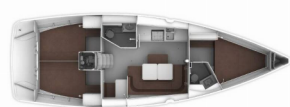

Web: [www.allure-navis.com](http://www.allure-navis.com)

**ATTREZZATURE DI COPERTA:** Doccetta esterna, Paraspruzzi, Piattaforma da bagno, Tendalino

**CUCINA:** Acqua calda, Forno, Frigorifero

**ELETTRAUTO YACHT:** Pompa di sentina - Electric