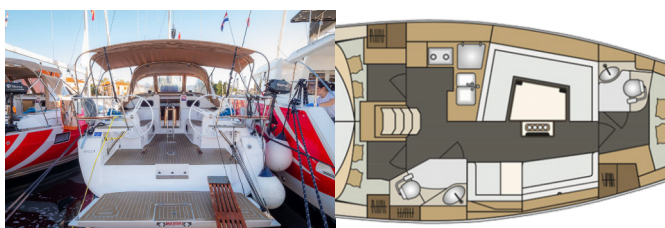

Yacht Base	Marina Kornati, Biograd, Croazia
Yacht ID	941
Yacht Brands	Elan Marine
Yacht Name	Maloi
Production Year	2018
Length	39 Ft
Cabins	3
Berths	6 + 2
WC/Shower	2

ATTREZZATURE DI COPERTA: Doccetta esterna, Paraspruzzi, Piattaforma da bagno, Scaletta per risalita, Tavolo pozzetto, Tendalino, Tender, Varricello Salpancore

CUCINA: Acqua calda, Frigorifero

ELETTRAUTO YACHT: Prolunga per corrente 220 V, Riscaldamento

INTERIOR: Foldable table

L'INTRATTENIMENTO: Casse in pozzetto, LCD TV, Radio CD mp3 player + USB, Bluetooth, Radio/iPod/iPhone dock station + USB