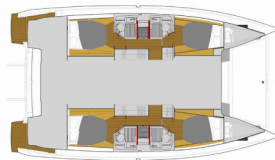

Yacht Base	Pula, ACI Marina Pomer, Croazia
Yacht ID	9408
Yacht Brands	Fountaine Pajot
Yacht Name	Ocean Runner
Production Year	2019
Length	41 Ft
Cabins	4 + 2
Berths	8 + 2 + 2
WC/Shower	4

ATTREZZATURE DI COPERTA: Anchor winch remote control, Ancora con catena, Ancora contametri, Ausiliari di ancoraggio (Riserva di ancoraggio, ancora di rispetto), Barca gancio (mezzomarinaio), Davit, Doccetta esterna, Frigorifero a pozzetto, Motore fuoribordo, Panchetta, Parabordi, Paraspruzzi, Passerella, Piattaforma da bagno, Pompa di sentina - Manuale, Tavolo pozzetto, Teak pozzetto, Teak seats in cockpit, Tendalino, Tender, Varricello Salpancore