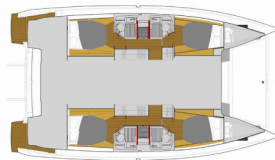

Yacht Base	Pula, ACI Marina Pomer, Croazia
Yacht ID	9408
Yacht Brands	Fountaine Pajot
Yacht Name	Ocean Runner
Production Year	2019
Length	41 Ft
Cabins	4 + 2
Berths	8 + 2 + 2
WC/Shower	4

ATTREZZATURE DI COPERTA: Anchor winch remote control, Ancora con catena, Ancora contametri, Ausiliari di ancoraggio (Riserva di ancoraggio, ancora di rispetto), Barca gancio (mezzomarinaio), Davit, Doccetta esterna, Frigorifero a pozzetto, Motore fuoribordo, Panchetta, Parabordi, Paraspruzzi, Passerella, Piattaforma da bagno, Pompa di sentina - Manuale, Tavolo pozzetto, Teak pozzetto, Teak seats in cockpit, Tendalino, Tender, Varricello Salpancore

COMFORT: Asciugamani, Asciugamani da spiaggia, Biancheria da letto, Cuscini per pozzetto, Deck cushions, Dom materassi

CUCINA: Acqua calda, Bombole del gas, Capsule caffè NESPRESSO, Congelatore, Fornello, Forno, Forno a microonde, Frigorifero, Pompa acqua, Utensili da cucina

ELETTRAUTO YACHT: Aria condizionata, Carica batterie, Generatore, Inverter, Pannelli solari, Pompa di sentina - Electric, Prolunga per corrente 220 V, Riscaldamento

INTERIOR: Electric fans in cabins, Luci interne a LED, Tavolo trasformabile, WC elettrici

L'INTRATTENIMENTO: Attrezzatura da snorkeling, Casse in pozzetto, Radio + USB, TV, Wi-Fi Internet

NAVIGAZIONE: AIS, Autopilota, Binocolo, Carte nautiche, Compass, GPS plotter cartografico - Pozzetto, Portolano, Radar, Stazione del Vento/Anemometro

SICUREZZA: Buoyant smoke signal, Estintore, Fuoco accetta, Giubbotti di salvataggio, Imbracatura di sicurezza (cinture di sicurezza), Kit di pronto soccorso (farmacia), Nebbia corno, Radio VHF, Rettungsinsel, Segnali di soccorso, Serbatoio nero

VELE: Lazy bag, Winch elettrico