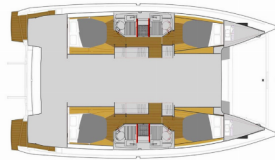

Yacht Base	Pula, ACI Marina Pomer, Croazia
Yacht ID	9408
Yacht Brands	Fountaine Pajot
Yacht Name	Ocean Runner
Production Year	2019
Length	41 Ft
Cabins	4 + 2
Berths	8 + 2 + 2
WC/Shower	4

ATTREZZATURE DI COPERTA: Anchor winch remote control, Ancora con catena, Ancora contametri, Ausiliari di ancoraggio (Riserva di ancoraggio, ancora di rispetto), Barca gancio (mezzomarinaio), Davit, Doccetta esterna, Frigorifero a pozzetto, Motore fuoribordo, Panchetta, Parabordi, Paraspruzzi, Passerella, Piattaforma da bagno, Pompa di sentina - Manuale, Tavolo pozzetto, Teak pozzetto, Teak seats in cockpit, Tendalino, Tender, Varricello Salpancore

COMFORT: Asciugamani, Asciugamani da spiaggia, Biancheria da letto, Cuscini per pozzetto, Deck cushions, Dom materassi

CUCINA: Acqua calda, Bombole del gas, Capsule caffè NESPRESSO, Congelatore, Fornello, Forno, Forno a microonde, Frigorifero, Pompa acqua, Utensili da cucina

ELETTRAUTO YACHT: Aria condizionata, Carica batterie, Generatore, Inverter, Pannelli solari, Pompa di sentina - Electric, Prolunga per corrente 220 V, Riscaldamento

INTERIOR: Electric fans in cabins, Luci interne a LED, Tavolo trasformabile, WC elettrici

L'INTRATTENIMENTO: Attrezzatura da snorkeling, Casse in pozzetto, Radio + USB, TV, Wi-Fi Internet

NAVIGAZIONE: AIS, Autopilota, Binocolo, Carte nautiche, Compass, GPS plotter cartografico - Pozzetto, Portolano, Radar, Stazione del Vento/Anemometro

SICUREZZA: Buoyant smoke signal, Estintore, Fuoco accetta, Giubbotti di salvataggio, Imbracatura di sicurezza (cinture di sicurezza), Kit di pronto soccorso (farmacia), Nebbia corno, Radio VHF, Rettungsinsel, Segnali di soccorso, Serbatoio nero

VELE: Lazy bag, Winch elettrico