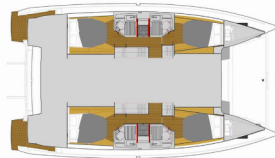

Yacht Base	Pula, ACI Marina Pomer, Croazia
Yacht ID	9407
Yacht Brands	Fountaine Pajot
Yacht Name	Ocean Runner
Production Year	2019
Length	41 Ft
Cabins	4 + 2
Berths	8 + 2 + 2
WC/Shower	4

ATTREZZATURE DI COPERTA: Anchor winch remote control, Ancora con catena, Ancora contametri, Ausiliari di ancoraggio (Riserva di ancoraggio, ancora di rispetto), Barca gancio (mezzomarinaio), Davit, Doccetta esterna, Frigorifero a pozzetto, Motore fuoribordo, Panchetta, Parabordi, Paraspruzzi, Passerella, Piattaforma da bagno, Pompa di sentina - Manuale, Tavolo pozzetto, Teak pozzetto, Teak seats in cockpit, Tendalino, Tender, Varricello Salpancore

COMFORT: Asciugamani, Asciugamani da spiaggia, Biancheria da letto, Cuscini per pozzetto, Deck cushions, Dom materassi

CUCINA: Acqua calda, Bombole del gas, Capsule caffè NESPRESSO, Congelatore, Fornello, Forno, Forno a microonde, Frigorifero, Pompa acqua, Utensili da cucina

ELETTRAUTO YACHT: Aria condizionata, Carica batterie, Generatore, Inverter, Pannelli solari, Pompa di sentina - Electric, Prolunga per corrente 220 V, Riscaldamento

INTERIOR: Electric fans in cabins, Luci interne a LED, Tavolo trasformabile, WC elettrici

L'INTRATTENIMENTO: Attrezzatura da snorkeling, Casse in pozzetto, Radio + USB, TV, Wi-Fi Internet

NAVIGAZIONE: AIS, Autopilota, Binocolo, Carte nautiche, Compass, GPS plotter cartografico - Pozzetto, Portolano, Radar, Stazione del Vento/Anemometro

SICUREZZA: Buoyant smoke signal, Estintore, Fuoco accetta, Giubbotti di salvataggio, Imbracatura di sicurezza (cinture di sicurezza), Kit di pronto soccorso (farmacia), Nebbia corno, Radio VHF, Rettungsinsel, Segnali di soccorso, Serbatoio nero

VELE: Lazy bag, Winch elettrico