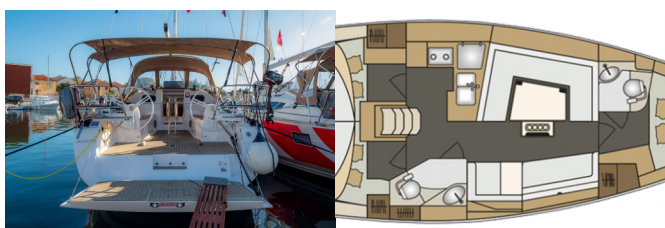

ELAN IMPRESSION 40

Despacito (2018)

Allure Navis D.O.O. • Antuna Branka Šimića 33 • 21000 Split • Croatia

Phone: +385 95 502 0094

Phone 2: +385 99 844 2210

E-mail: info@allure-navis.com

Web: www.allure-navis.com

Yacht Base	Marina Kornati, Biograd, Croazia
Yacht ID	940
Yacht Brands	Elan Marine
Yacht Name	Despacito
Production Year	2018
Length	39 Ft
Cabins	3
Berths	6 + 2
WC/Shower	2

ATTREZZATURE DI COPERTA: Doccetta esterna, Paraspruzzi, Piattaforma da bagno, Scaletta per risalita, Tavolo pozzetto, Tendalino, Tender, Varricello Salpancore

CUCINA: Acqua calda, Frigorifero

ELETTRAUTO YACHT: Prolunga per corrente 220 V, Riscaldamento

INTERIOR: Foldable table

L'INTRATTENIMENTO: Casse in pozzetto, LCD TV, Radio CD mp3 player + USB, Bluetooth, Radio/iPod/iPhone dock station + USB

NAVIGAZIONE: Autopilota, Carte nautiche, Elica di prua, Folding propeller, GPS chart plotter, GPS plotter cartografico - Pozzetto, Portolano

SICUREZZA: Radio VHF, Serbatoio nero