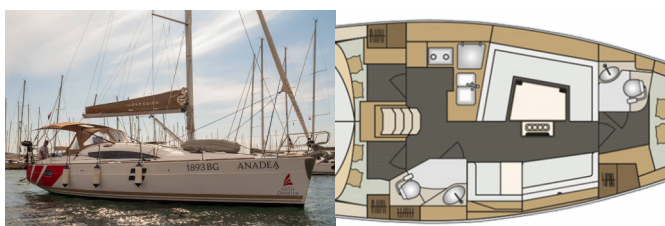

Yacht Base	Marina Kornati, Biograd, Croazia
Yacht ID	939
Yacht Brands	Elan Marine
Yacht Name	Anadea
Production Year	2017
Length	39 Ft
Cabins	3
Berths	6 + 2
WC/Shower	2

ATTREZZATURE DI COPERTA: Doccetta esterna, Paraspruzzi, Piattaforma da bagno, Scaletta per risalita, Tavolo pozzetto, Tendalino, Tender, Varricello Salpancore