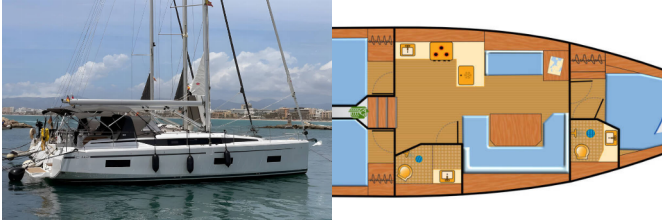

BAVARIA C42

Blue Eyes (2024)

Allure Navis D.O.O. • Antuna Branka Šimića 33 • 21000 Split • Croatia

Phone: +385 95 502 0094

Phone 2: +385 99 844 2210

E-mail: info@allure-navis.com

Web: www.allure-navis.com

Yacht Base	Palma De Mallorca, Marina Naviera Balear, Spagna
Yacht ID	9319
Yacht Brands	Bavaria
Yacht Name	Blue Eyes
Production Year	2024
Length	41 Ft
Cabins	3
Berths	6
WC/Shower	2

ATTREZZATURE DI COPERTA: Ancora con catena, Ausiliari di ancoraggio (Riserva di ancoraggio, ancora di rispetto), Barca gancio (mezzomarinaio), Cime di ormeggio, Deck pennello (spazzalone), Doccetta esterna, Fanale di fonda, Panchetta, Parabordi, Paraspruzzi, Passerella, Piattaforma da bagno, Pulpito di prua, Riflettore (Faro), Scaletta per risalita, Secchio di plastica, Tanica per gasolio, Tavolo pozzetto, Teak pozzetto, Tendalino, Tender, Varricello Salpancore

INTERIOR: Convertible table in salon, Orologio, Riscaldamento / ventilazione, Safe, Yacht chiavi

L'INTRATTENIMENTO: Casse in pozzetto, Radio CD mp3 player, Wi-Fi Internet

NAVIGAZIONE: AIS, Autopilota, Binocolo, Carte nautiche e nautica guida, Compass, Elica di prua, GPS, GPS plotter cartografico - Pozzetto, Log, Velocità, Profondità - ecoscandaglio, Luce di navigazione, Stazione del Vento/Anemometro, Triangoli, Volanti composito, Windex