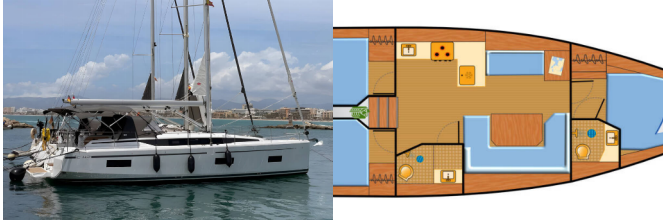

BAVARIA C42

Blue Eyes (2024)

Allure Navis D.O.O. • Antuna Branka Šimića 33 • 21000 Split • Croatia

Phone: +385 95 502 0094

Phone 2: +385 99 844 2210

E-mail: info@allure-navis.com

Web: www.allure-navis.com

Yacht Base	Palma De Mallorca, Marina Naviera Balear, Spagna
Yacht ID	9319
Yacht Brands	Bavaria
Yacht Name	Blue Eyes
Production Year	2024
Length	41 Ft
Cabins	3
Berths	6
WC/Shower	2

ATTREZZATURE DI COPERTA: Ancora con catena, Ausiliari di ancoraggio (Riserva di ancoraggio, ancora di rispetto), Barca gancio (mezzomarinaio), Cime di ormeggio, Deck pennello (spazzalone), Doccetta esterna, Fanale di fonda, Panchetta, Parabordi, Paraspruzzi, Passerella, Piattaforma da bagno, Pulpito di prua, Riflettore (Faro), Scaletta per risalita, Secchio di plastica, Tanica per gasolio, Tavolo pozzetto, Teak pozzetto, Tendalino, Tender, Varricello Salpancore

INTERIOR: Convertible table in salon, Orologio, Riscaldamento / ventilazione, Safe, Yacht chiavi

L'INTRATTENIMENTO: Casse in pozzetto, Radio CD mp3 player, Wi-Fi Internet

NAVIGAZIONE: AIS, Autopilota, Binocolo, Carte nautiche e nautica guida, Compass, Elica di prua, GPS, GPS plotter cartografico - Pozzetto, Log, Velocità, Profondità - ecoscandaglio, Luce di navigazione, Stazione del Vento/Anemometro, Triangoli, Volanti composito, Windex