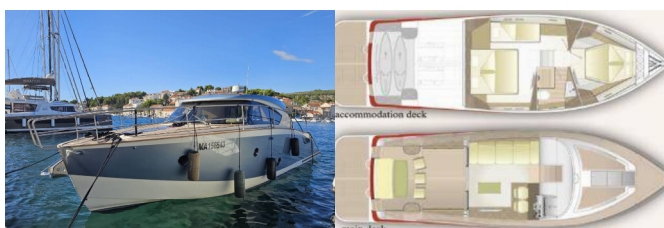

BRIONI 44

Brioni (2012)

Allure Navis D.O.O. • Antuna Branka Šimića 33 • 21000 Split • Croatia

Phone: +385 95 502 0094

Phone 2: +385 99 844 2210

E-mail: info@allure-navis.com

Web: www.allure-navis.com

Yacht Base	ACI Marina Split, Croazia
Yacht ID	9318
Yacht Brands	Brioni Yachts
Yacht Name	Brioni
Production Year	2012
Length	43 Ft
Cabins	2
Berths	4 + 1
WC/Shower	1

ATTREZZATURE DI COPERTA: Doccetta esterna, Hard Biminitop, Motore fuoribordo, Piattaforma da bagno, Tavolo pozzetto, Teak pozzetto, Tender, Varricello Salpancore

COMFORT: Sunshade

CUCINA: Fornello, Frigorifero, Utensili da cucina

ELETTRAUTO YACHT: Carica batterie, Inverter, Pannelli solari, Riscaldamento, Scaldabagno, Shore cavo di alimentazione

L'INTRATTENIMENTO: Radio CD player, USB, AUX input, TV, TV antenna, Wi-Fi Internet

NAVIGAZIONE: Autopilota, Elica di prua, GPS chart plotter, Log, Velocità, Profondità - ecoscandaglio