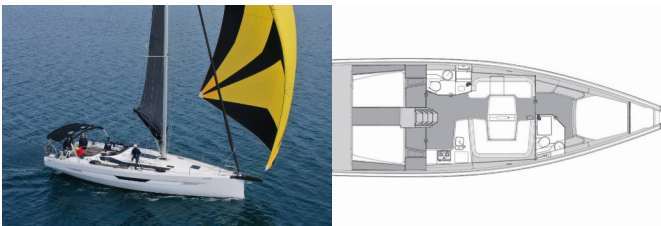

ELAN E6

Sailing Grace (2025)

Allure Navis D.O.O. • Antuna Branka Šimića 33 • 21000 Split • Croatia

Phone: +385 95 502 0094

Phone 2: +385 99 844 2210

E-mail: info@allure-navis.com

Web: www.allure-navis.com

Yacht Base	Marina Kornati, Biograd, Croazia
Yacht ID	9302
Yacht Brands	Elan Marine
Yacht Name	Sailing Grace
Production Year	2025
Length	50 Ft
Cabins	3
Berths	6 + 2
WC/Shower	2

ATTREZZATURE DI COPERTA: Ancora con catena, Cime di ormeggio, Deck luci, Doccetta esterna, Manovelle per winch, Parabordi, Paraspruzzi, Piattaforma da bagno, Round fender, Springline, Tavolo pozzetto, Tendalino, Varricello Salpancore