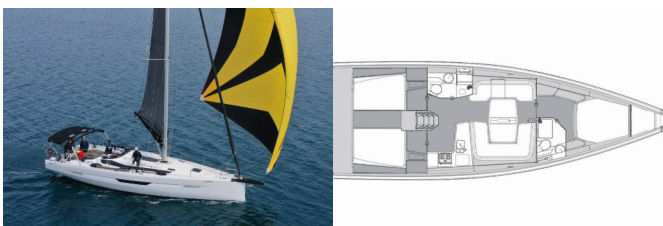

<b>Yacht Base</b>	Marina Kornati, Biograd, Croazia
<b>Yacht ID</b>	9302
<b>Yacht Brands</b>	Elan Marine
<b>Yacht Name</b>	Sailing Grace
<b>Production Year</b>	2025
<b>Length</b>	50 Ft
<b>Cabins</b>	3
<b>Berths</b>	6 + 2
<b>WC/Shower</b>	2