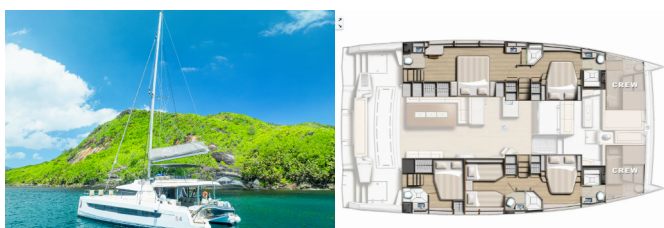

# BALI 5.4

Arcturus (2024)

Allure Navis D.O.O. • Antuna Branka Šimića 33 • 21000 Split • Croatia

Phone: +385 95 502 0094

Phone 2: +385 99 844 2210

E-mail: info@allure-navis.com

Web: www.allure-navis.com

<b>Yacht Base</b>	Seychelles, Eden Island Marina, Seychelles
<b>Yacht ID</b>	9282
<b>Yacht Brands</b>	Catana
<b>Yacht Name</b>	Arcturus
<b>Production Year</b>	2024
<b>Length</b>	55 Ft
<b>Cabins</b>	5 + 2
<b>Berths</b>	10 + 2
<b>WC/Shower</b>	5 + 2