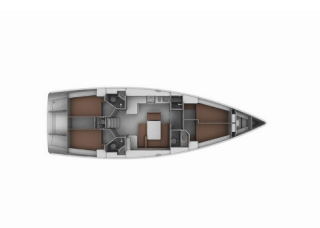

BAVARIA CRUISER 45

Medusa (2011)

Allure Navis D.O.O. • Antuna Branka Šimića 33 • 21000 Split • Croatia

Phone: +385 95 502 0094

Phone 2: +385 99 844 2210

E-mail: info@allure-navis.com

Web: www.allure-navis.com

ATTREZZATURE DI COPERTA: Bimini Top - Mini, Paraspruzzi

COMFORT: Cuscini per pozzetto

ELETTRAUTO YACHT: Inverter, Pannelli solari

NAVIGAZIONE: Autopilota, Elica di prua, GPS chart plotter

Yacht Base	Lefkas, D-Marin, Grecia
Yacht ID	9261
Yacht Brands	Bavaria
Yacht Name	Medusa
Production Year	2011
Length	47 Ft
Cabins	4
Berths	8
WC/Shower	3